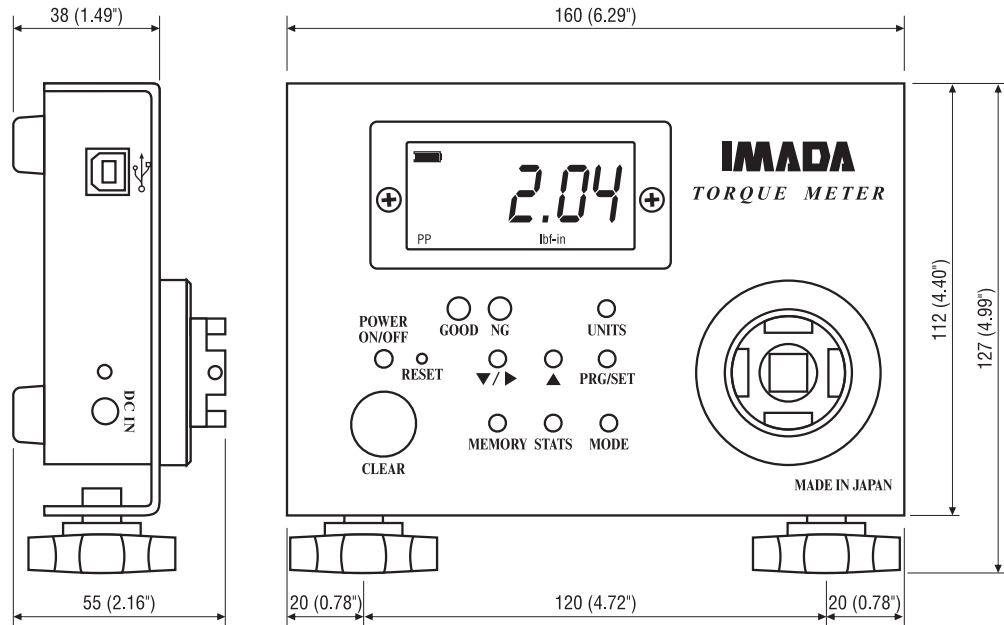

Series i  
CD-150M

DI-11